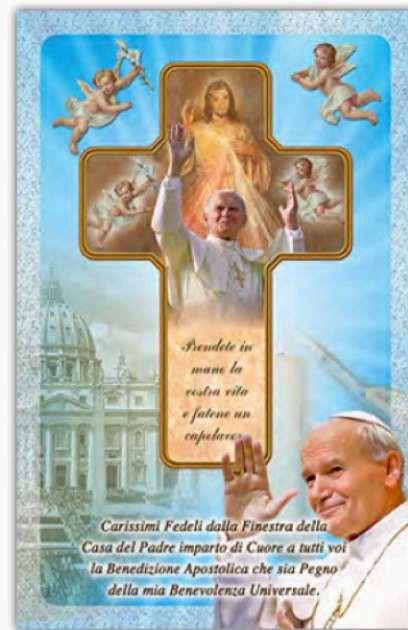

Art. **CR 35 / C 10**