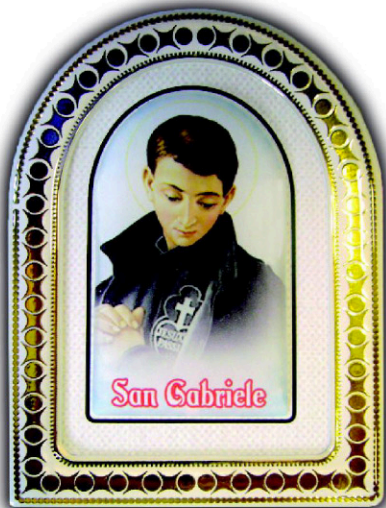

Art. **MF 07**

MF 07/P misura 80 x 60

MF 07/G misura 105 x 70

Decoro articolo **MF 07**

Decoro n° 1

Decoro n° 2

Decoro n° 3