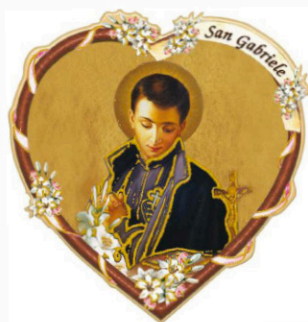

- Gli articoli si possono richiedere in **Perlescente**
  Aggiungere **/H** al codice.
- L'articolo sarà senza oro a rilievo.

Magnete serie " CA "

Magneti in legno con stampa personalizzabile ed oro a rilievo
misura 50 x 30 circa

Art. **CA 80**