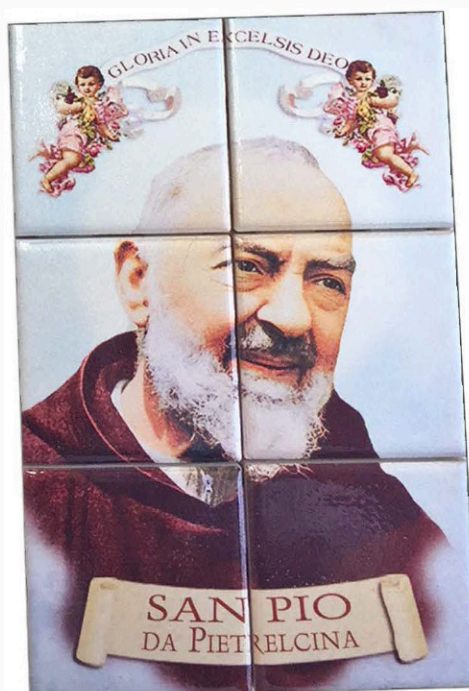

Gli articoli si possono richiedere in **Perlescente**
Aggiungere **/H** al codice

Mattonelle

Quadretto in ceramica con stampapersonalizzabile

Art. **CBM130**