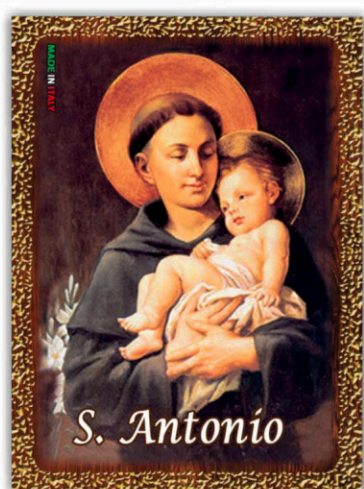

- Gli articoli si possono richiedere in **Perlescente**

Aggiungere **/H** al codice.

- L'articolo sarà senza oro a rilievo.

Magnete e quadretto serie " GD "

magneti e quadretti in mdf ,spessore 6 o 4 mm , sagomati con stampa personalizzabile ed oro a rilievo

GD 89/6G magnete
GD 89/6GP quadretto
mis. 75 x 55
spessore legno 6 mm