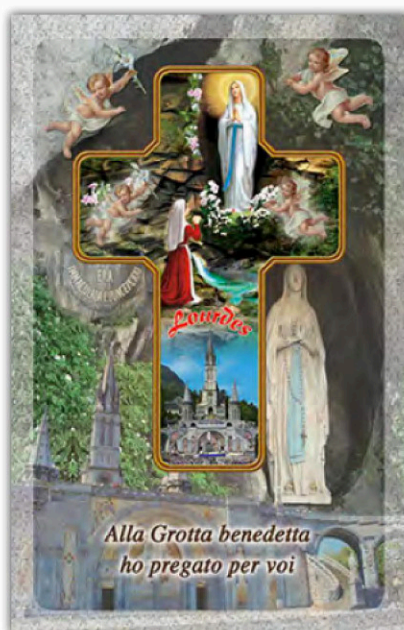

Art. **CR 35 / C 11**