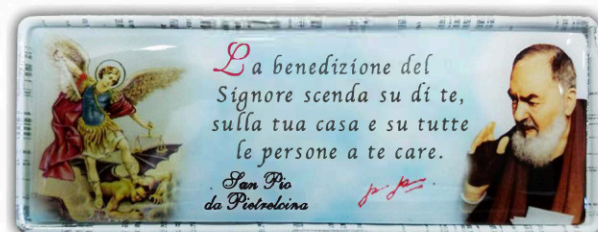

QUADRETTO

LUX 18 argento mis.80x50

LUX 18 oro mis.80X50

CALAMITA

LUX 18/C argento mis.80X50

LUX 18/C oro mis.80X50