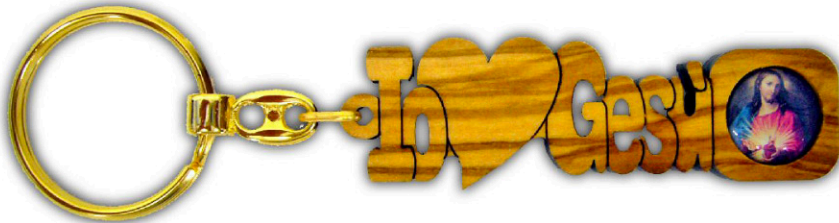

Art. **PO 227**

Art. **PO 228**

DECORI A RILIEVO PER PORTACHIAVI

decoro **1/A**

decoro **2/A**

Portachiavi

Portachiavi in legno di ulivo

PO 207/N un livello senza resinato