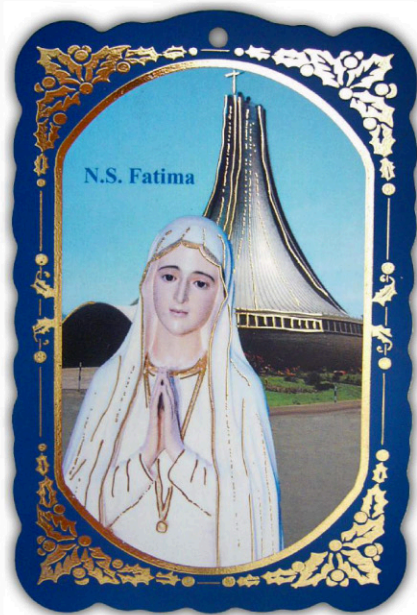

- Gli articoli si possono richiedere in **Perlescente**
  Aggiungere **/H** al codice.
- L'articolo sarà senza oro a rilievo.

Quadretto serie " Q "

Quadretto in legno con stampa personalizzabile ed oro a rilievo.

Q 117/P misura 150 x 100

Q 117/G misura 220 x 160