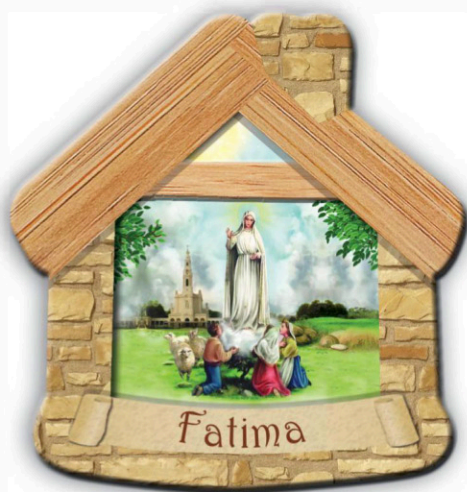

Magnete serie " TRAVERTINO "

calamita in ceramica sintetica e stampa personalizzata

Art. **CAT 100** ceramica sintetica
Art. **CAT 100 / RT** resina trasparente
misura: 80 x 55

Art. **CAT 102**

CAT 102 magnete
CAT 102/P con piedino
misura: 80 x 50