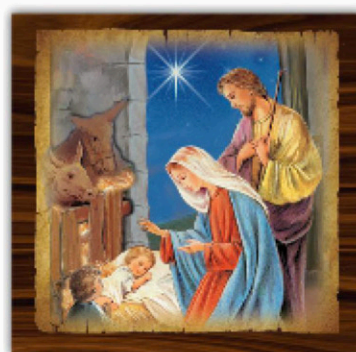

GD 94/6N magnete
GD 94/6NP quadretto
mis.55 x 55