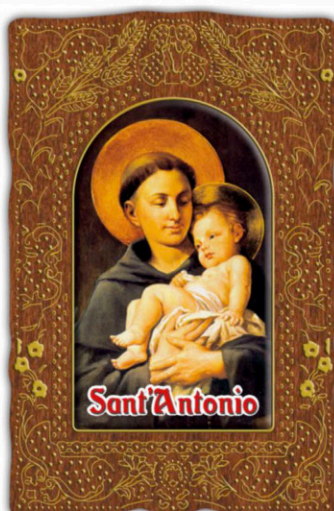

Art. **Q 168**
misura 85 x 55