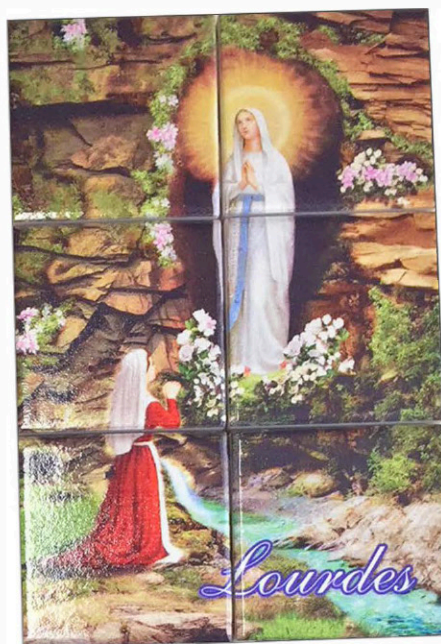

Gli articoli si possono richiedere in **Perlescente**
Aggiungere **/H** al codice

Mattonelle

Quadretto in ceramica con stampapersonalizzabile

Art. **CBM130**