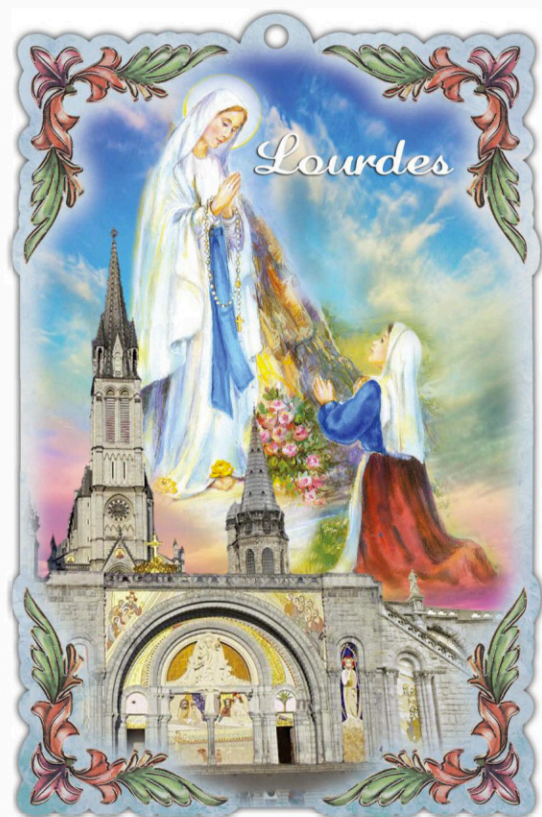

- Gli articoli si possono richiedere in **Perlescente**

Aggiungere **/H** al codice.

- L'articolo sarà senza oro a rilievo.

Quadretto serie " QF "

Quadretto in legno con stampa personalizzabile ed oro a rilievo.

Art. **QF 34**

QF 34 mini misura 75 x 50

CF 34 mini magnete 75 x 50

QF 34/P misura 110 x 80

QF 34/M misura 150 x 100

QF 34/G misura 180 x 130

QF 34/L misura 220 x 160