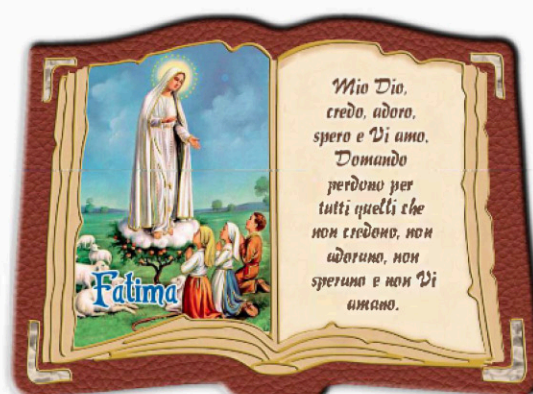

Art. **GD 88**
misura 70 x 55

GD 88 magnete un livello
GD 88/L magnete due livelli
QGD 88/L quadretto due livelli