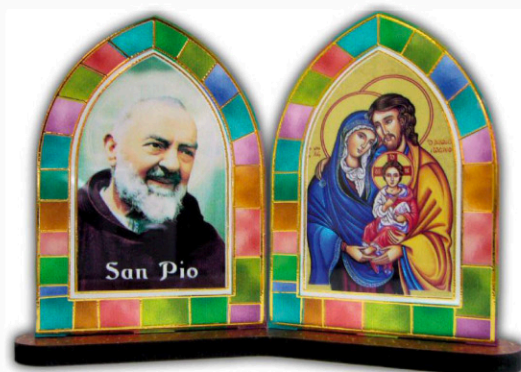

Art. **ETRO6-C** con magnete
Art. **ETRO6-P** con piedino
Art. **ETRO6-B** con basetta
Misura: 50 x 35

Art. **ETRO7-C** con magnete
Art. **ETRO7-P** con piedino
Misura: 60 x 40

Vetrinette serie " PQT "

Vetrinette in plexiglass personalizzabile con oro a rilievo.

Art. **PQT 02**
misura: 75 x 55

Art. **PQT 04**
misura: 75 x 55

Art. **PQT 01**
misura: 105 x 80

Art. **PQT 05**
misura: 110 x 75

Art. **PQT 06**
misura: 110 x 75

Art. **PQT 03**
misura: 105 x 80

Gli articoli si possono richiedere in **Perlescente**
Aggiungere **/H** al codice