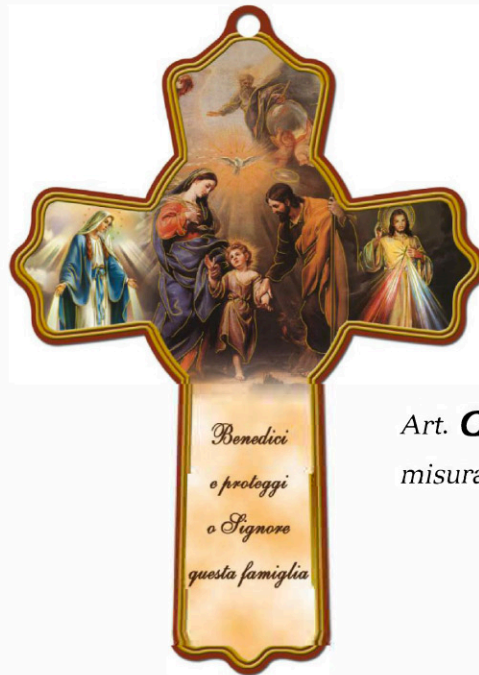

Art. **CAR 08**
misura 160 x 115