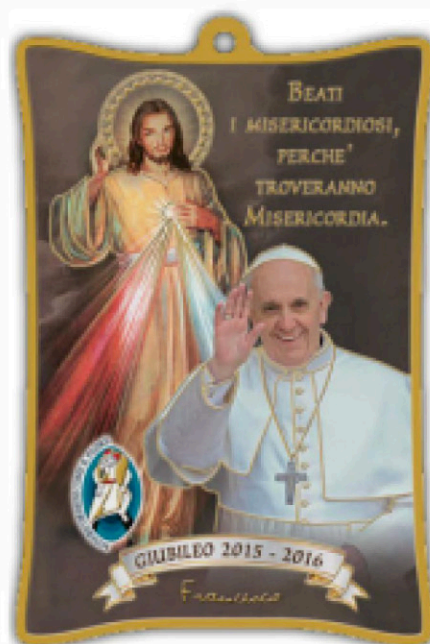

T 22 / P
 misura 120 x 80
T 22 / M
 misura 150 x 100
T 22 / G
 misura 130 x 180

CON ORO
T 22 / P - O
 misura 120 x 80
T 22 / M - O
 misura 150 x 100
T 22 / G - O
 misura 180 x 130

Art. **T 22**

T 23 / P
 misura 120 x 80
T 23 / M
 misura 150 x 100
T 23 / G
 misura 130 x 180

CON ORO
T 23 / P - O
 misura 120 x 80
T 23 / M - O
 misura 150 x 100
T 23 / G - O
 misura 180 x 130

Art. **T 23**

- Gli articoli si possono richiedere in **Perlescente**

Aggiungere **/H** al codice.

- L'articolo sarà senza oro a rilievo.