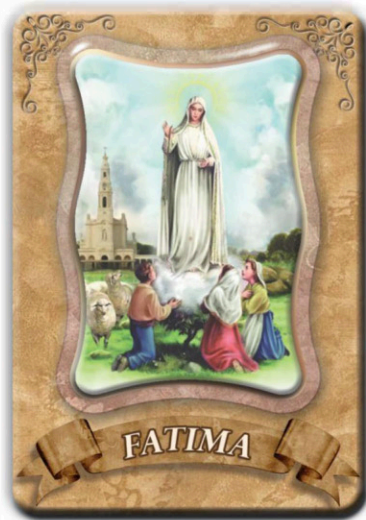

Gli articoli si possono richiedere in **Perlescente**
Aggiungere **/H** al codice

Magnete serie " TRAVERTINO "

calamita in ceramica sintetica e stampa personalizzata

Art. **CAT 107**
con etichetta resinata

CAT 107 magnete
CAT 107/P con piedino
misura: 80 x 55