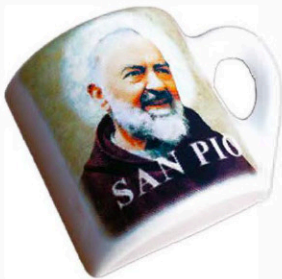

CAT 119 / RTB resina trasparente colore bianco

Art. **CAT 116**

misura: 70 x 60

CAT 116 ceramica sintetic

CAT 116 / RT resina trasparente

Gli articoli si possono richiedere in **Perlescente**
Aggiungere **/H** al codice

Magnete serie " TRAVERTINO "

Magnete in ceramica sintetica e stampa personalizzata

Art. **CAT 99**
misura 40 x 30

Art. **CAT 122**
Art. **CAT 122 / H**

Art. **CAT 131**
Art. **CAT 131 / H**

Art. **CAT 150**
Art. **CAT 150 / H**