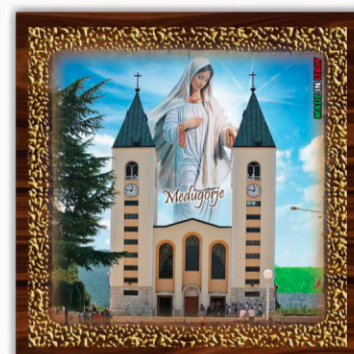

GD 94/6G magnete
GD 94/6GP quadretto
mis. 55 x 55
spessore legno 6 mm