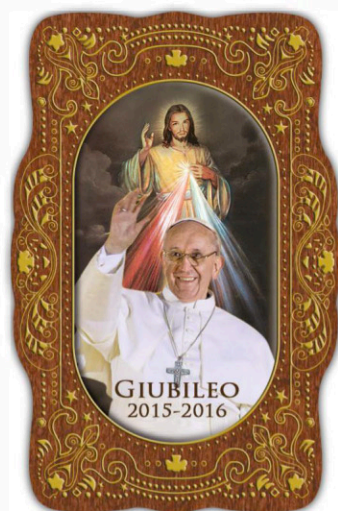

T 22 / P
 misura 120 x 80
T 22 / M
 misura 150 x 100
T 22 / G
 misura 130 x 180

CON ORO
T 22 / P - O
 misura 120 x 80
T 22 / M - O
 misura 150 x 100
T 22 / G - O
 misura 180 x 130

Art. **T 22**

T 23 / P
 misura 120 x 80
T 23 / M
 misura 150 x 100
T 23 / G
 misura 130 x 180

CON ORO
T 23 / P - O
 misura 120 x 80
T 23 / M - O
 misura 150 x 100
T 23 / G - O
 misura 180 x 130

Art. **T 23**

- Gli articoli si possono richiedere in **Perlescente**

Aggiungere **/H** al codice.

- L'articolo sarà senza oro a rilievo.

Quadretto serie " Q "

Quadretto e segnalibro in legno da 2 mm con stampa personalizzabile ed oro a rilievo.

Art. **Q 167**
misura 85 x 55

Art. **Q 168**
misura 85 x 55

Art. **Q 169**
misura 85 x 55

Art. **SL09L**
misura 120 x 30