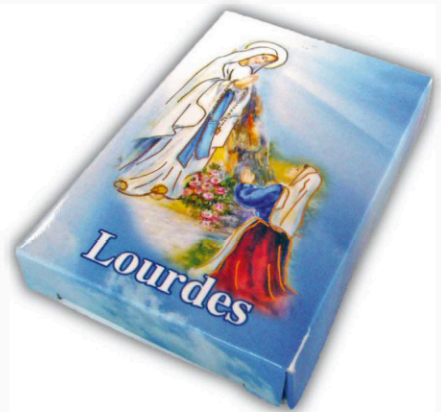

Art. **CAR 07**
 misura 170 x 110

Art. **CAR 08**
 misura 160 x 115

Art. **CAR 09**
 misura 150 x 110

Art. **CAR 10**
 misura 150 x 100

Scatola

Scatola in cartoncino personalizzabile con oro a rilievo.

Art. **BOX 01**

misura: 85 x 55

Art. **BOX 01 / O**

misura: 85 x 55 **con oro**

BOX 02 misura 60 x 40

BOX 02 / O misura 60 x 40 **con oro**

BOX 03 misura 70 x 50

BOX 03 / O misura 70 x 50 **con oro**

Righelli e matite